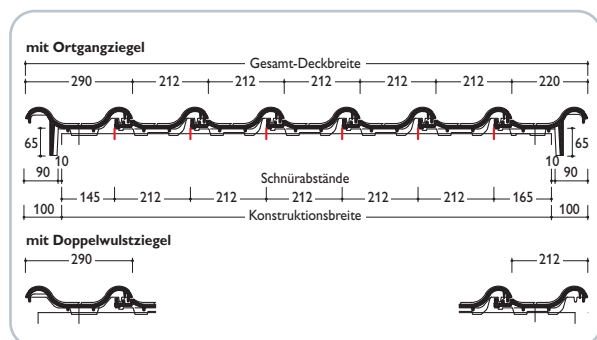

TECHNISCHE DATEN

Variable Decklänge: 334–356 mm
Mittlere Deckbreite: 212 mm
Bedarf pro m²: ca. 13,3–14,1 St.
Gewicht pro Stück: ca. 3,6 kg
Regeldachneigung: 22°

ABMESSUNGEN

EINTEILUNG TRAUFE – FIRST

EINTEILUNG ORTGANG – ORTGANG