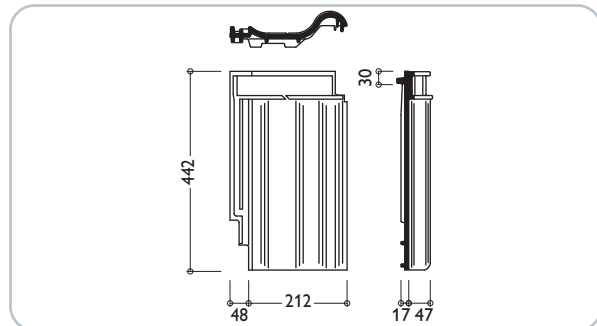

TECHNISCHE DATEN

Variable Decklänge: 334–356 mm
Mittlere Deckbreite: 212 mm
Bedarf pro m²: ca. 13,3–14,1 St.
Gewicht pro Stück: ca. 3,6 kg
Regeldachneigung: 22°

ABMESSUNGEN

EINTEILUNG TRAUFE – FIRST

EINTEILUNG ORTGANG – ORTGANG