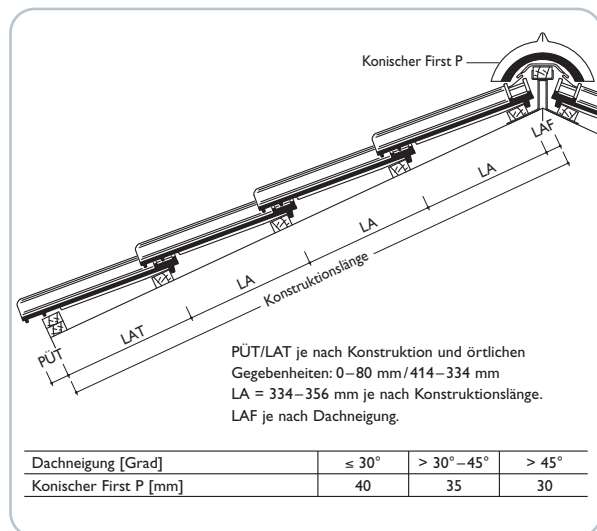

TECHNISCHE DATEN

Variable Decklänge: 334–356 mm
Mittlere Deckbreite: 212 mm
Bedarf pro m²: ca. 13,3–14,1 St.
Gewicht pro Stück: ca. 3,6 kg
Regeldachneigung: 22°

ABMESSUNGEN

EINTEILUNG TRAUFE – FIRST

EINTEILUNG ORTGANG – ORTGANG