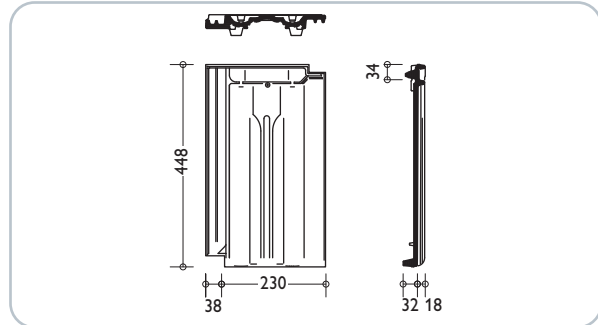

### TECHNISCHE DATEN

Variable Decklänge:	338–380* mm
Mittlere Deckbreite:	230 mm
Bedarf pro m <sup>2</sup> :	ca. 11,4–12,9 St.
Gewicht pro Stück:	ca. 3,4 kg
Regeldachneigung:	25°

\* Die Ortgangziegel müssen bei größeren Überdeckungen (= geringeren Lattenweiten) an den vorgesehenen Rippen der Ortgangkrempe ausgeklinkt werden.

### ABMESSUNGEN