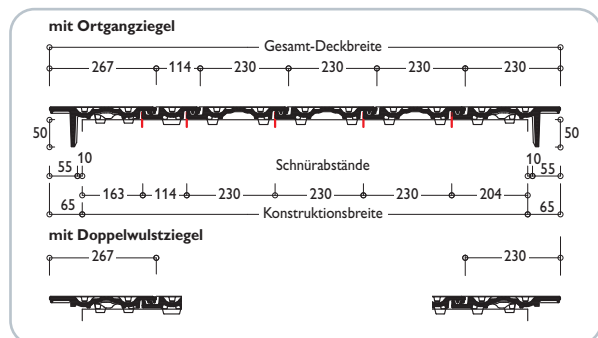

EINTEILUNG ORTGANG – ORTGANG

Dach-Ziegel werden aus natürlichen Rohstoffen hergestellt. Fertigungsbedingte Schwankungen der Farbe und Oberflächenstruktur innerhalb eines engen Toleranzbereiches sind bei Mustern und Lieferlosen daher ganz normal. Sie entsprechen der Produktnorm. Farbänderungen können auch durch Witterungseinflüsse sowie Lichteinwirkung im Laufe der Zeit auftreten.

Der seidenmatten Farbtönen Kastanie zeichnet sich zusätzlich durch ein lebendiges Farbspiel aus.