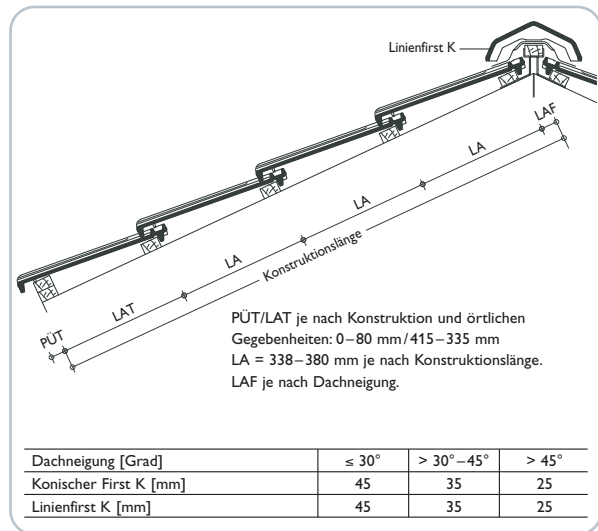

EINTEILUNG TRAUFE – FIRST